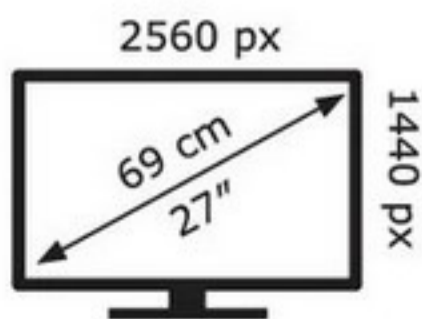

ENERG

DELL

S2721DS

19 kWh/1000h

2019/2013